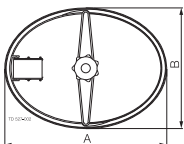

- Mit oder ohne Scharnier erhältlich

Funktionsprinzip

Zum Öffnen des Deckels muss der Griff gelöst werden. Für die Inspektion kann der Deckel in das Tankinnere geschwenkt werden. Falls der Tank von innen inspiziert werden muss, kann der Deckel vom Doppelscharnier abgenommen oder nach außen geschwungen werden. Dies ist vom Modell abhängig. Die Dichtung ist hygienisch positioniert und wird weder vom Über- noch vom Unterdruck im Tank beeinflusst.

TECHNISCHE DATEN

Druck

Max. statischer Druck: 1,5 bar (150 kPa)
 Max. positiver Betriebsdruck: 0 bar (0 kPa)
 Max. negativer Betriebsdruck 0,5 bar (50 kPa)
 Testdruck: 2,25 bar (225 kPa)

Abmessungen (mm)

Typ	LKD 440 x 320
A	440
B	320
E	160
F	60
t	8
Deckeldicke	2

PHYSIKALISCHE DATEN

Werkstoffe

Stahlteile: 1.4301 (304) oder 1.4404 (316L)
 Kunststoffteile: Nylon
 Dichtungen (FDA): EPDM, NBR, FPM oder Q (Silikon)