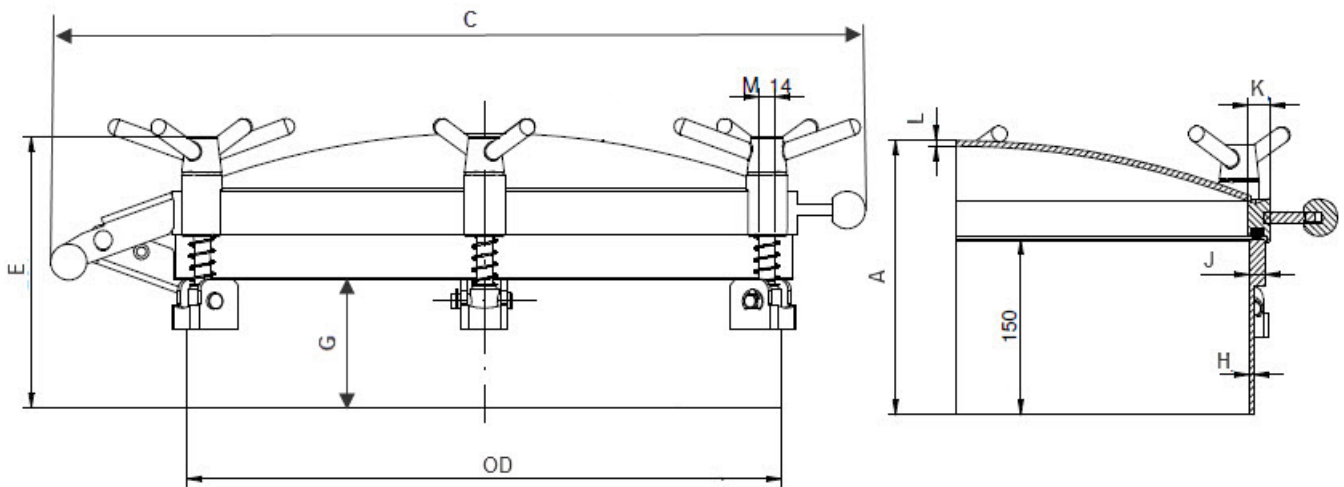

Kunststoffteile: Nypondichtungen

(Standard): EPDM-Dichtungen

(optional): NBR oder FPM oder Q (Silikon)

Oberflächengüte: Gebeizt

Oberflächengüte produktberührter

Teile: Ra≤0,6 µm

Andere Oberflächen: Ra≤1,2 µm

Max. Temperatur, Dichtungen:

NBR 90°C

Q 100°C

EPDM (nicht für Öl und Fett) 140°C

FPM (fluorierter Gummi) 140°C

Größe	300	400	450	500	600
OD	306	406	461	509	611
C	483	594	488	701	803
A	211	221	231	232	247
E	247	247	253	253	253
G	82	82	67	67	67
F	13	13	14	14	14
K	15	15	18	18	18
J	4	4	5	5	5
Zargenhöhe	150	150	150	150	150
Zargendicke	3	3	4	6	6
Gewicht (kg)	15,6	21,3	28,1	32,8	40,5