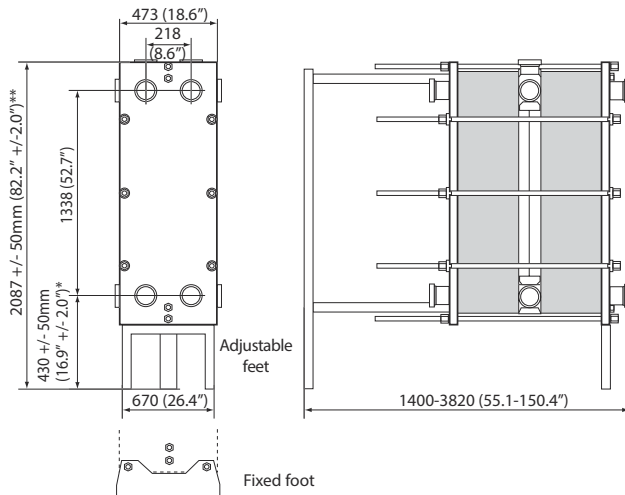

Allgemeine Hinweise zur technischen Information

- Das globale Angebot in dieser Broschüre ist möglicherweise nicht für alle Regionen verfügbar
- Möglicherweise sind nicht alle Kombinationen konfigurierbar.

Maßzeichnung

Maße mm

Erweiterte Druck- und Temperaturbereiche sind eventuell auf Anfrage verfügbar.

Anschlüsse

DIN, SMS, Tri-CLAMP, BS/RJT und IDF/ISO Gewindestutzen.

Technische Daten

Platten	Typ	Offener Kanal, mm
TL10-B	Einzelplatte	2.0 (0.079)
TL10-P	Einzelplatte	3.0 (0.12)

Werkstoffe

Wärmeübertragungsplatten	304/304L, 316/316L, 254 Ti
Felddichtung	NBR, EPDM
Anschlüsse	Säurebeständiger Edelstahl
Rahmen und Druckplatte	Massiver Edelstahl, plattierter Edelstahl oder oberflächenbeschichtet

Andere Materialien auf Anfrage erhältlich

Der Plattenwärmeübertrager wird nach der 3A-Zertifizierung hergestellt.

Die Dichtungen entsprechen den Bestimmungen der FDA.

Betriebsdaten

Gestell, PV-Code	Max. Auslegungsdruck (barg/psig)	Max. Auslegungstemperatur, (°C/°F)
RM, PED	10.0/145	160/320

Dieses Dokument und sein Inhalt sind durch Urheberrechte und andere gewerbliche Schutzrechte der Alfa Laval Corporate AB geschützt. Kein Teil oder Ausschnitt dieses Dokuments darf ohne vorherige, ausdrückliche und schriftliche Zustimmung der Alfa Laval Corporate AB in irgendeiner Form kopiert, vervielfältigt, reproduziert oder übermittelt werden; dies gilt unabhängig von den hierzu eingesetzten Mitteln. Die Informationen und Leistungen, die in diesem Dokument bereitgestellt werden, stellen eine freiwillige Unterstützung für die Benutzer dar und es wird keine Zusicherung oder Gewährleistung für die Richtigkeit der Informationen und Leistungen sowie für deren Geeignetheit für irgendeinen Anwendungszweck übernommen. Alle Rechte sind vorbehalten.

So können Sie sich mit Alfa Laval in Verbindung setzen

Kontaktpersonen und -adressen weltweit werden auf unserer Website gepflegt. Bei Interesse besuchen Sie uns gerne auf unserer Homepage www.alfalaval.com.